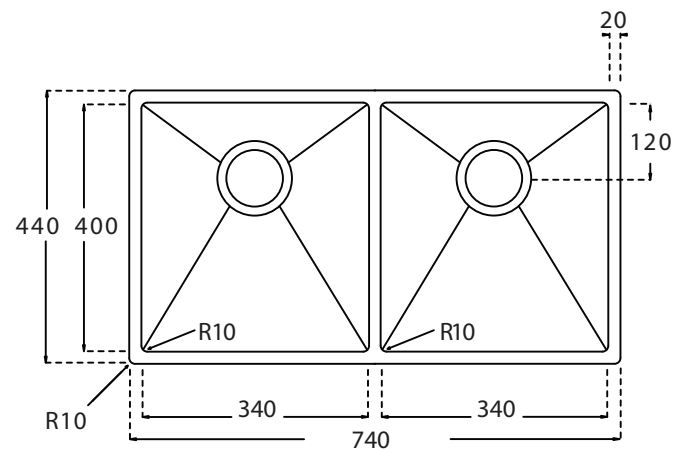

## Udskæringsmål

Varenr.: 10023DK  
VVS-nr.: 689300074

Godstykkelse: 1,2 mm

# LAVABO®

UDSKÆRINGSMÅL Nedfældning  
AUSSPARURNG Einbau  
CUTOUT Normal instalation

UDSKÆRINGSMÅL Planlimning  
AUSSPARURNG Flächenbündig  
CUTOUT Flush mount