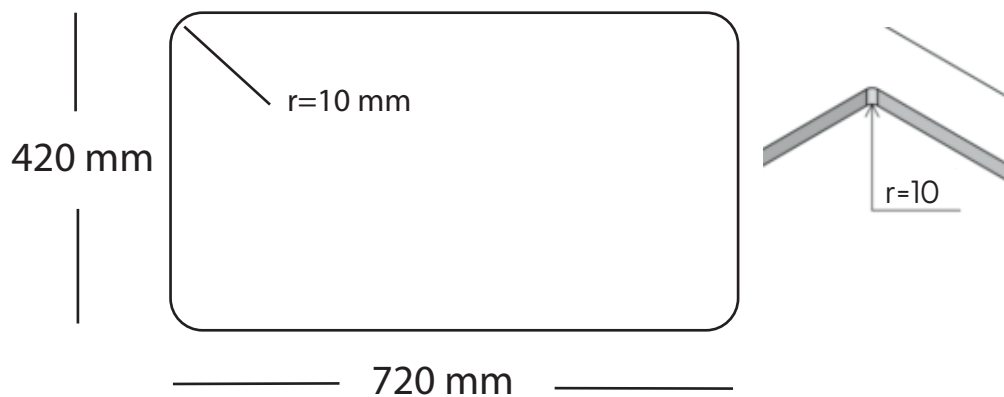

## Udskæringsmål

Varenr.: 10023DK  
VVS-nr.: 689300074

Godstykkelse: 1,2 mm

# LAVABO®

UDSKÆRINGSMÅL Nedfældning  
AUSSPARURNG Einbau  
CUTOUT Normal instalation

UDSKÆRINGSMÅL Planlimning  
AUSSPARURNG Flächenbündig  
CUTOUT Flush mount